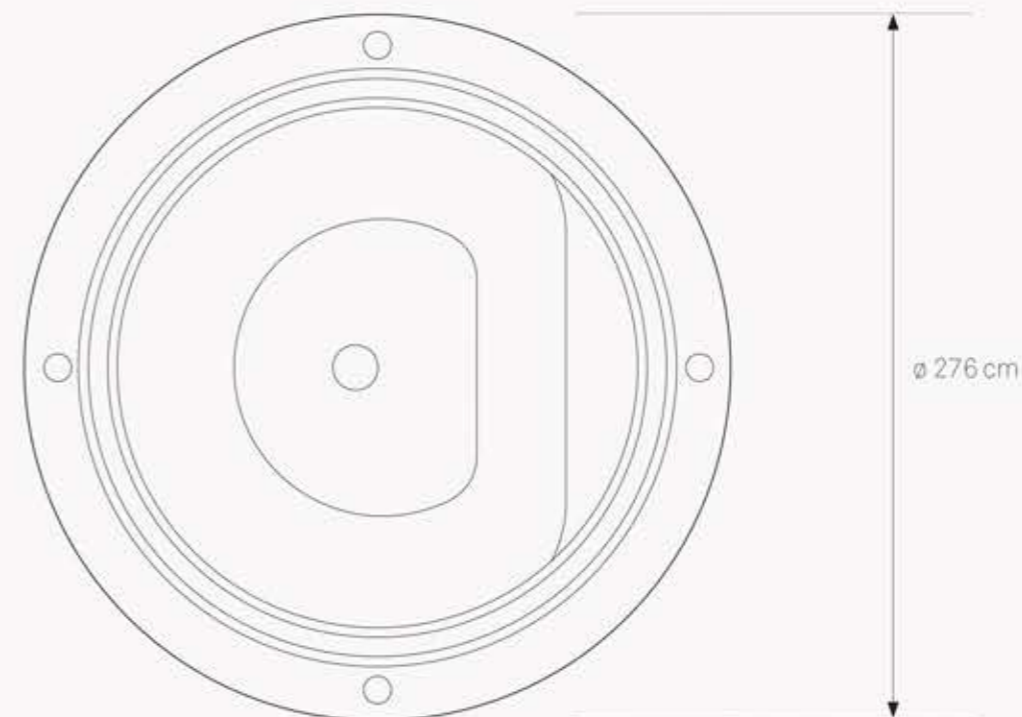

## Movimenti d'acqua ad effetto

### > Diamond sfioro r28

Di forma rotonda, diametro da 2,8 metri, la minipiscina ad effetto cascata presenta un bordo interno rialzato. L'acqua oltrepassa il bordo interno per ricadere nel canale di sfioro e creare in tal modo un effetto a cascata.

## Caratteristiche tecniche

**Versione** ▶ r28  
(da incasso, telaio, jet idromassaggio, blower jet e griglia di sfioro. Spa-Pack ordinabile separatamente)

**Dimensioni** ▼  
Ø 276 cm | h da 85 a 89 cm

**Peso a vuoto** ▶ 170 kg

**Struttura** ▶ acrilico rinforzato in composito, isolamento termico tramite schiuma poliuretanicca e telaio in acciaio zincato

**Aspirazione** ▶ 2 bocchette

**Cromoexperience** ▶ optional\*

**Specifiche bordo** ▶ strato in vetroresina e schiuma acrilica dello spessore medio di 20 mm